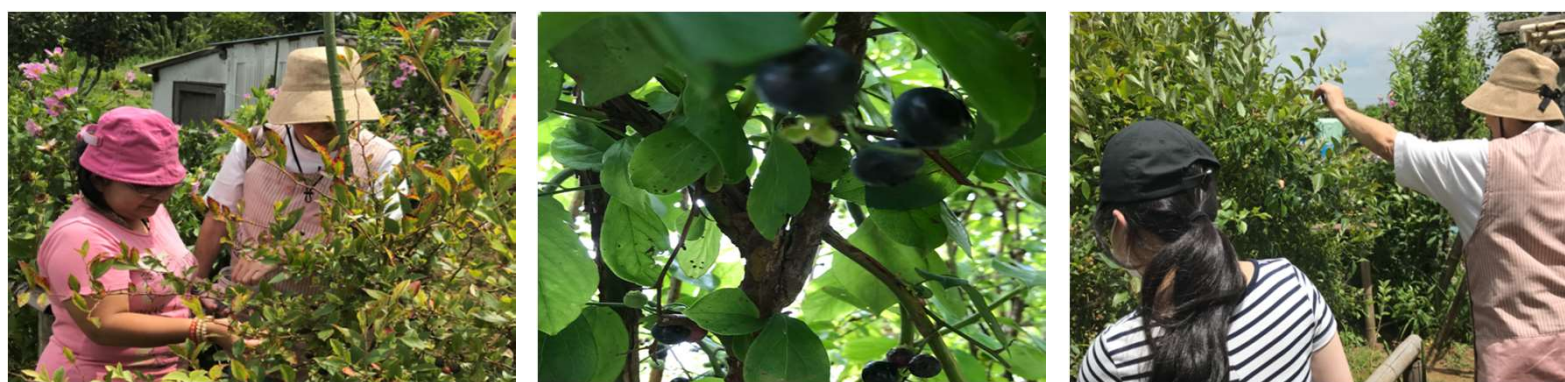

ポカポカ びより 9月号

～おおえどの里 広報～

利用者さんの畑にお邪魔して

ブルーベリー狩りを行いました。

甘～いブルーベリーをたくさんいただいてきました。

「甘～い！」 「何個でも食べられちゃうよ～♪」

とみなさん大喜びでした♪

なんと！！30個も食べた方も！！みんな目がすっきり！！しました👁️👁️